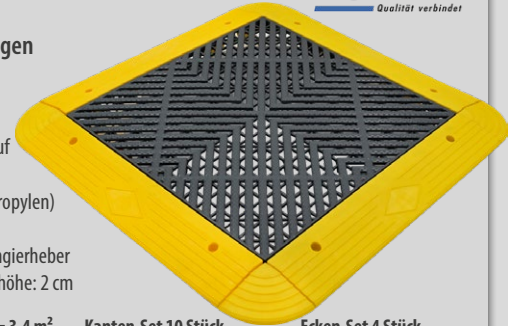

Art.-Nr. LKQ Remote Support VCI Dienstleistungen LAN-Kabelbox 15 m E10204 E10019

GARAGENBODENFLIESEN GESCHLOSSEN

Klicksystem zum Selbstverlegen

- Werten Sie Ihren verschlissenen Boden durch einen neuen Belag auf
- Leicht und passgenau verlegbar
- Einfach zu reinigen, aus PP (Polypropylen)
- Mit Auto, Rangierheber oder Stapler belastbar
- Fliesengröße: 51 x 51 cm / Fliesenhöhe: 0,7 cm

Art.-Nr. Fliesen-Set 10 Stück = 2,6 m² Kanten-Set 10 Stück 7 GBEV 10 (Farbe) 7 GBEV KANTE (Farbe) Ecken-Set 4 Stück 7 GBEV ECKE (Farbe)

GARAGENBODENFLIESEN OFFENE GITTERSTRUKTUR

Klicksystem zum Selbstverlegen

- Ideal für Waschplätze etc.
- Werten Sie Ihren verschlissenen Boden durch einen neuen Belag auf
- Leicht und passgenau verlegbar
- Einfach zu reinigen, aus PP (Polypropylen)
- Mit Auto und Motorrad belastbar
- Nicht geeignet für Stapler und Rangierheber
- Fliesengröße: 41 x 41 cm / Fliesenhöhe: 2 cm